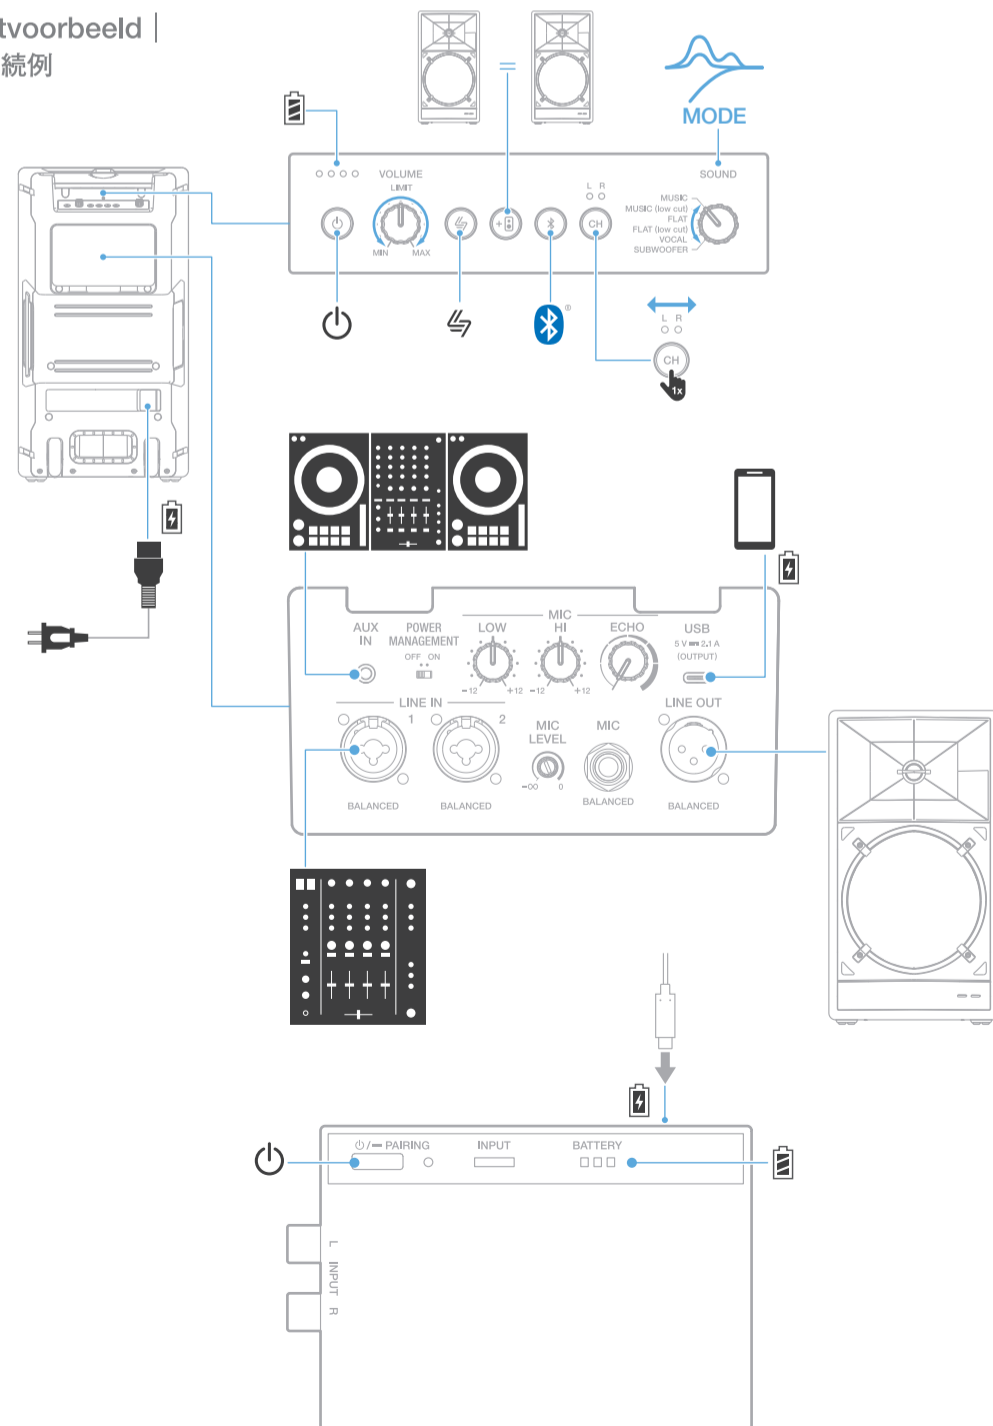

Сделано в Китае

-DRH1763-B-

MODEL / MODÈLE / 型號 :
SP-TX01

Example of connections

Exemple de raccordements | Anschlussbeispiel | Esempio di collegamenti | Aansluitvoorbeeld |
 Ejemplo de conexiones | Exemplo de ligações | Примеры подключений | 接続例 | 接続例