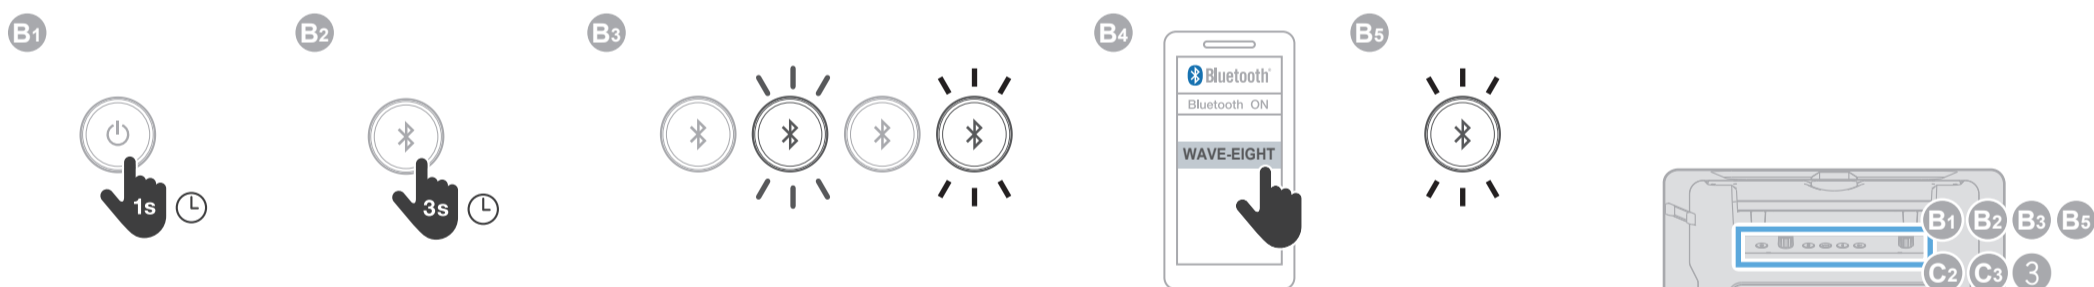

Basic operation

Opérations de base | Grundfunktionen | Funzionamento di base | Basisbediening |
 Funcionamiento básico | Funcionamento básico | Основные операции | 基本操作

SonicLink

04

05

Bluetooth

AUX

MIC