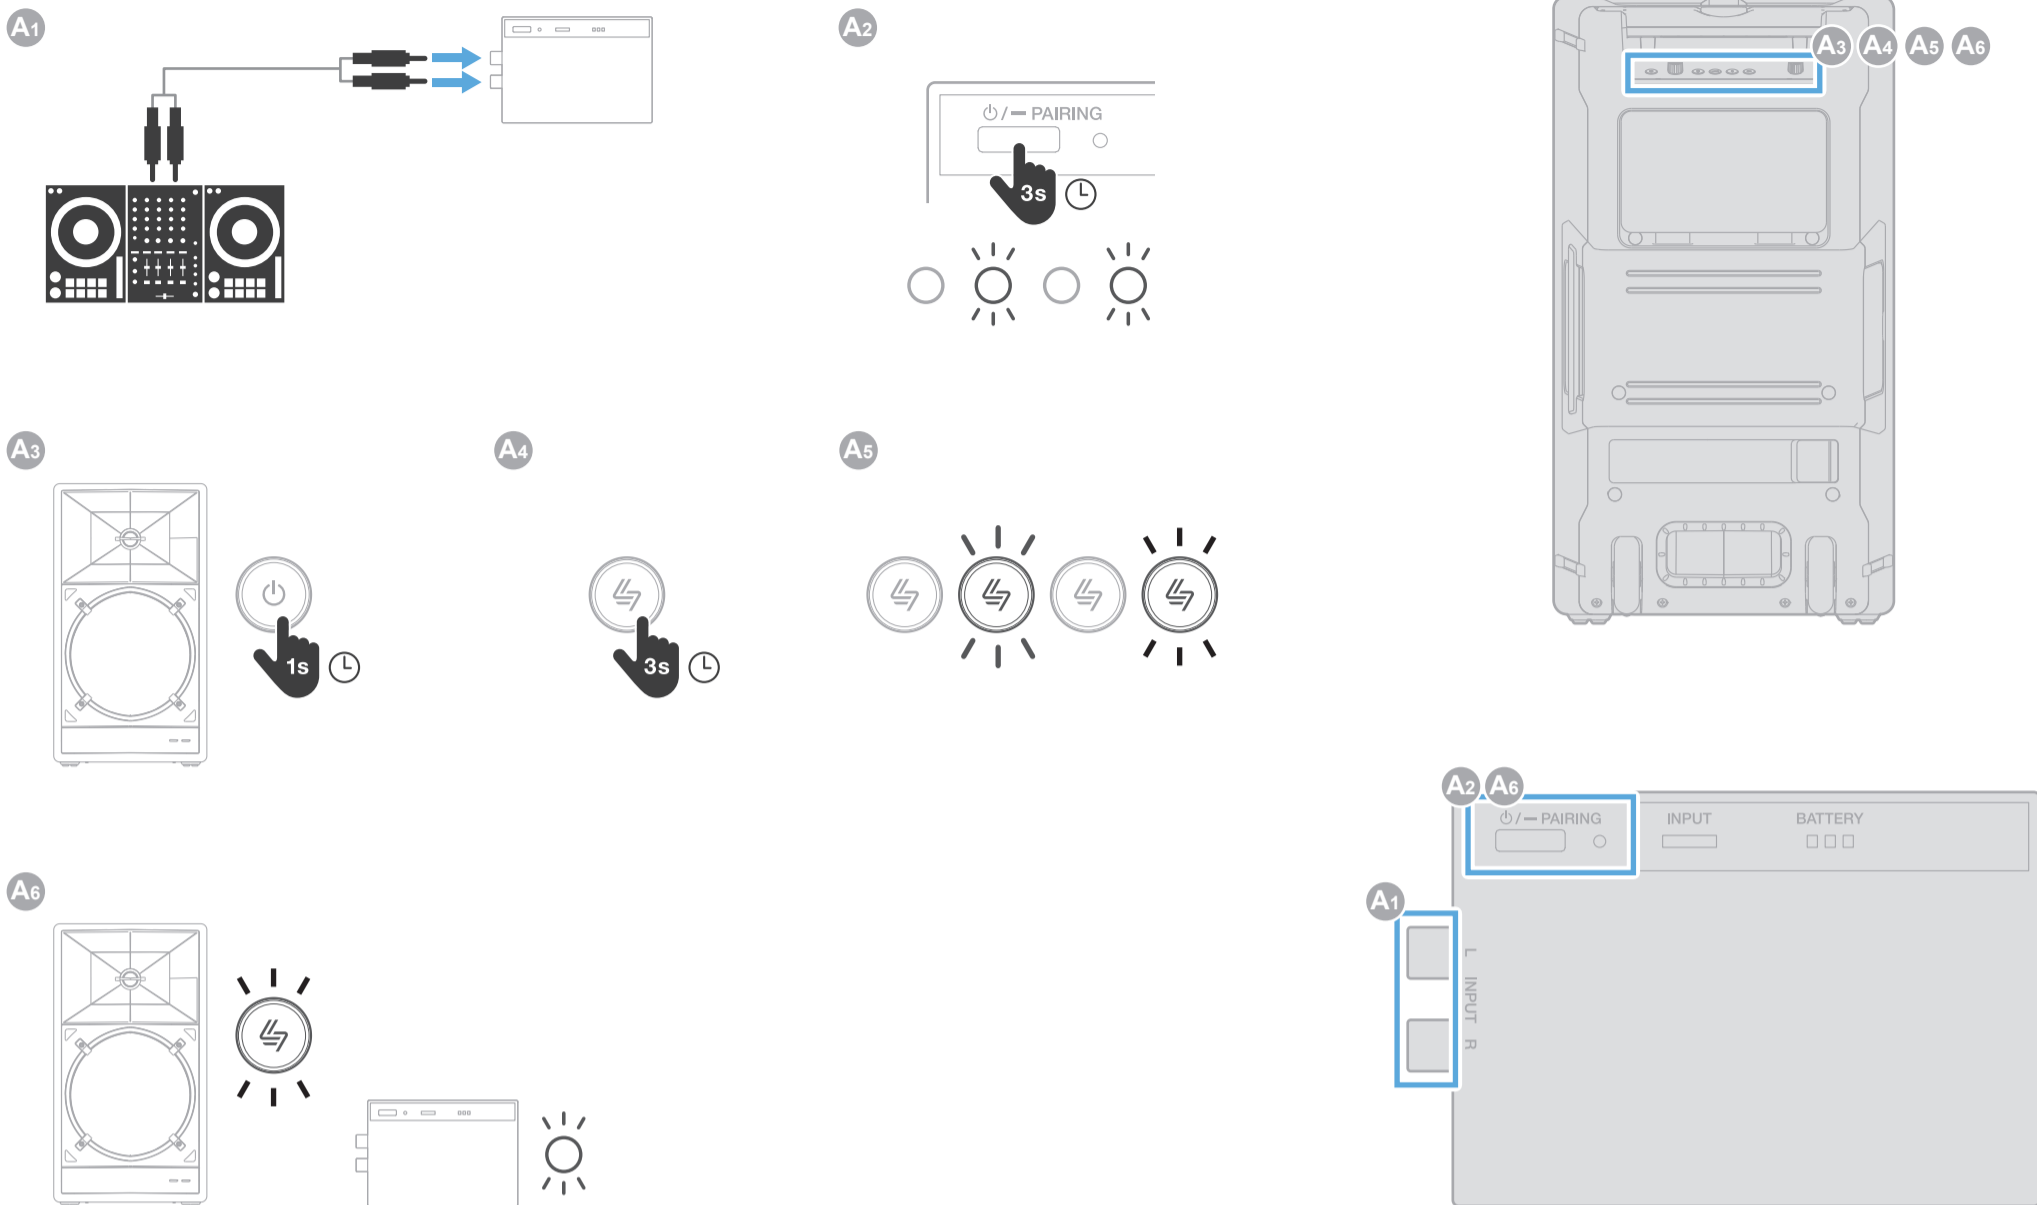

Сделано в Китае

-DRH1763-B-

MODEL / MODÈLE / 型號 :
SP-TX01

Example of connections

Exemple de raccordements | Anschlussbeispiel | Esempio di collegamenti | Aansluitvoorbeeld |
 Ejemplo de conexiones | Exemplo de ligações | Примеры подключений | 接続例 | 接続例

Basic operation

Opérations de base | Grundfunktionen | Funzionamento di base | Basisbediening |
 Funcionamiento básico | Funcionamento básico | Основные операции | 基本操作

SonicLink

04

05

Bluetooth

AUX

MIC