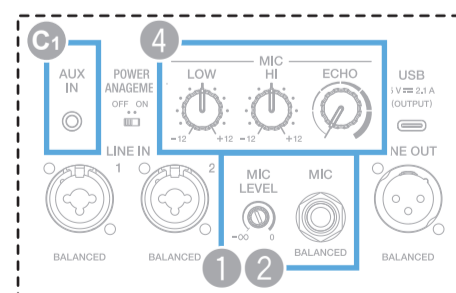

Basic operation

Opérations de base | Grundfunktionen | Funzionamento di base | Basisbediening |
 Funcionamiento básico | Funcionamento básico | Основные операции | 基本操作

SonicLink

04

05

Bluetooth

AUX

MIC