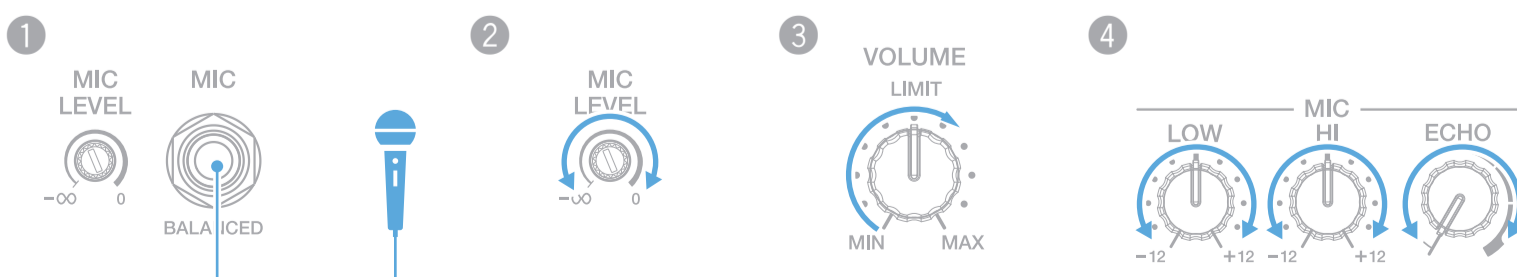

Сделано в Китае

-DRH1763-B-

MODEL / MODÈLE / 型號 :
SP-TX01

Example of connections

Exemple de raccordements | Anschlussbeispiel | Esempio di collegamenti | Aansluitvoorbeeld |
 Ejemplo de conexiones | Exemplo de ligações | Примеры подключений | 接続例 | 接続例

Basic operation

Opérations de base | Grundfunktionen | Funzionamento di base | Basisbediening |
 Funcionamiento básico | Funcionamento básico | Основные операции | 基本操作

SonicLink

04

05

Bluetooth

AUX

MIC