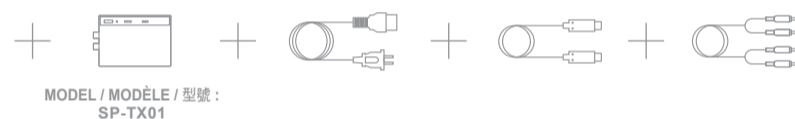

Сделано в Китае

-DRH1763-B-

MODEL / MODÈLE / 型號 :
SP-TX01

Example of connections

Exemple de raccordements | Anschlussbeispiel | Esempio di collegamenti | Aansluitvoorbeeld |
 Ejemplo de conexiones | Exemplo de ligações | Примеры подключений | 接続例 | 接続例