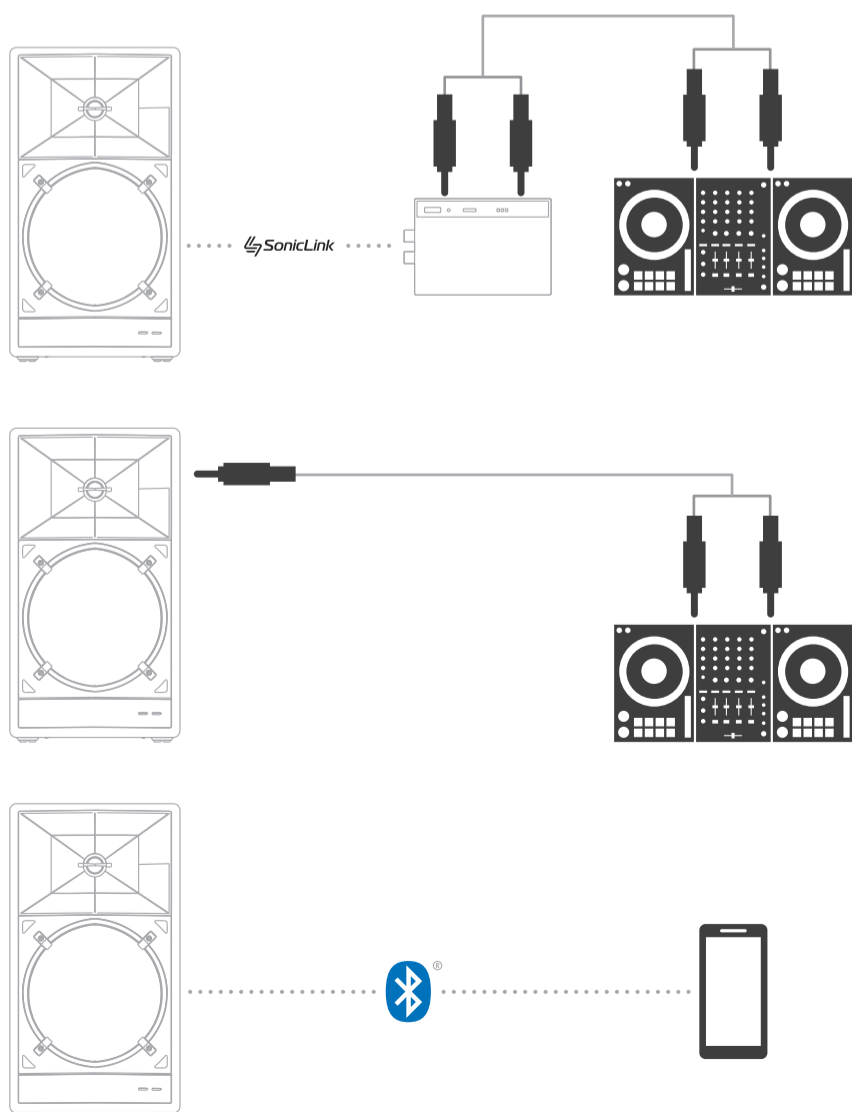

Сделано в Китае

-DRH1763-B-

MODEL / MODÈLE / 型號 :
SP-TX01

Example of connections

Exemple de raccordements | Anschlussbeispiel | Esempio di collegamenti | Aansluitvoorbeeld |
 Ejemplo de conexiones | Exemplo de ligações | Примеры подключений | 接続例 | 接続例