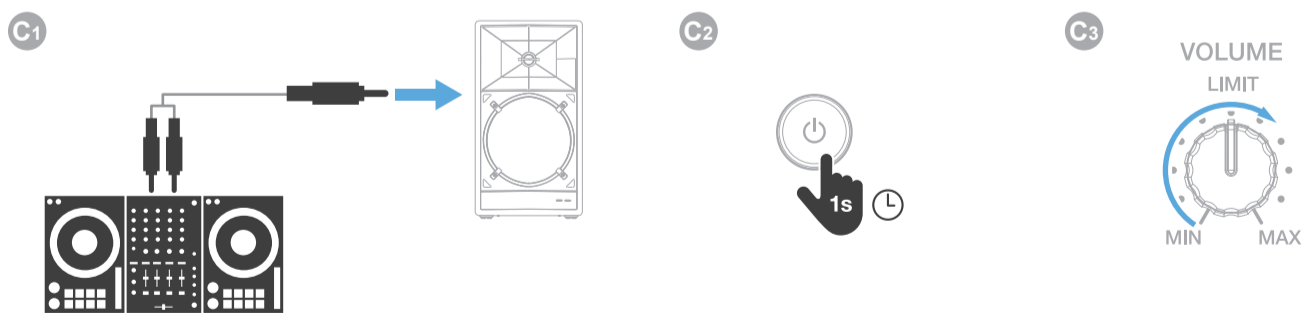

Basic operation

Opérations de base | Grundfunktionen | Funzionamento di base | Basisbediening |
 Funcionamiento básico | Funcionamento básico | Основные операции | 基本操作

SonicLink

04

05

Bluetooth

AUX

MIC