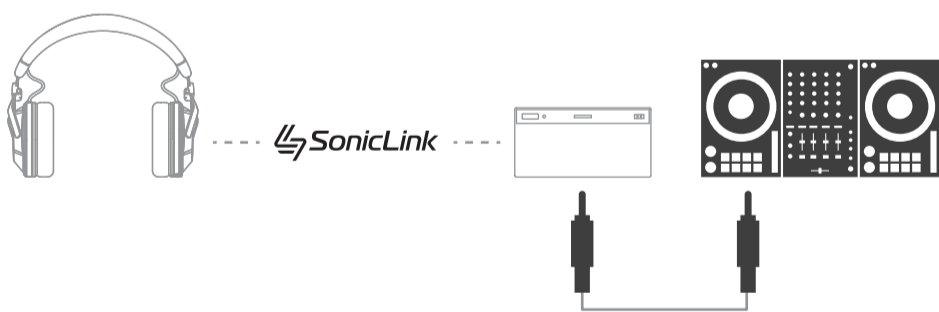

保留备用
 使用产品前请阅读使用说明

出版日期：2024年7月1日

Printed in China / Imprimé en Chine / 中国印刷
 Сделано в Китае

<DRH1745-B>

Example of connections

Exemple de raccordements | Anschlussbeispiel | Esempio di collegamenti | Aansluitvoorbeeld |
 Ejemplo de conexiones | Exemplo de ligações | Примеры подключений | 连接例 | 連接例 | 接続例

① Input terminal / Prise d'entrée / 输入端子 ② Pairing button / Touche de couplage / 配对按钮 ③ Connection mode switch / Commutateur de mode de connexion / 连接模式开关 ④ Multifunction button / Touche multifonction / 多功能按钮 ⑤ Connection indicator LED / Indicateur LED de connexion / 连接指示 LED ~~ⓧ~~ Multifunction button / Touche multifonction / 多功能按钮