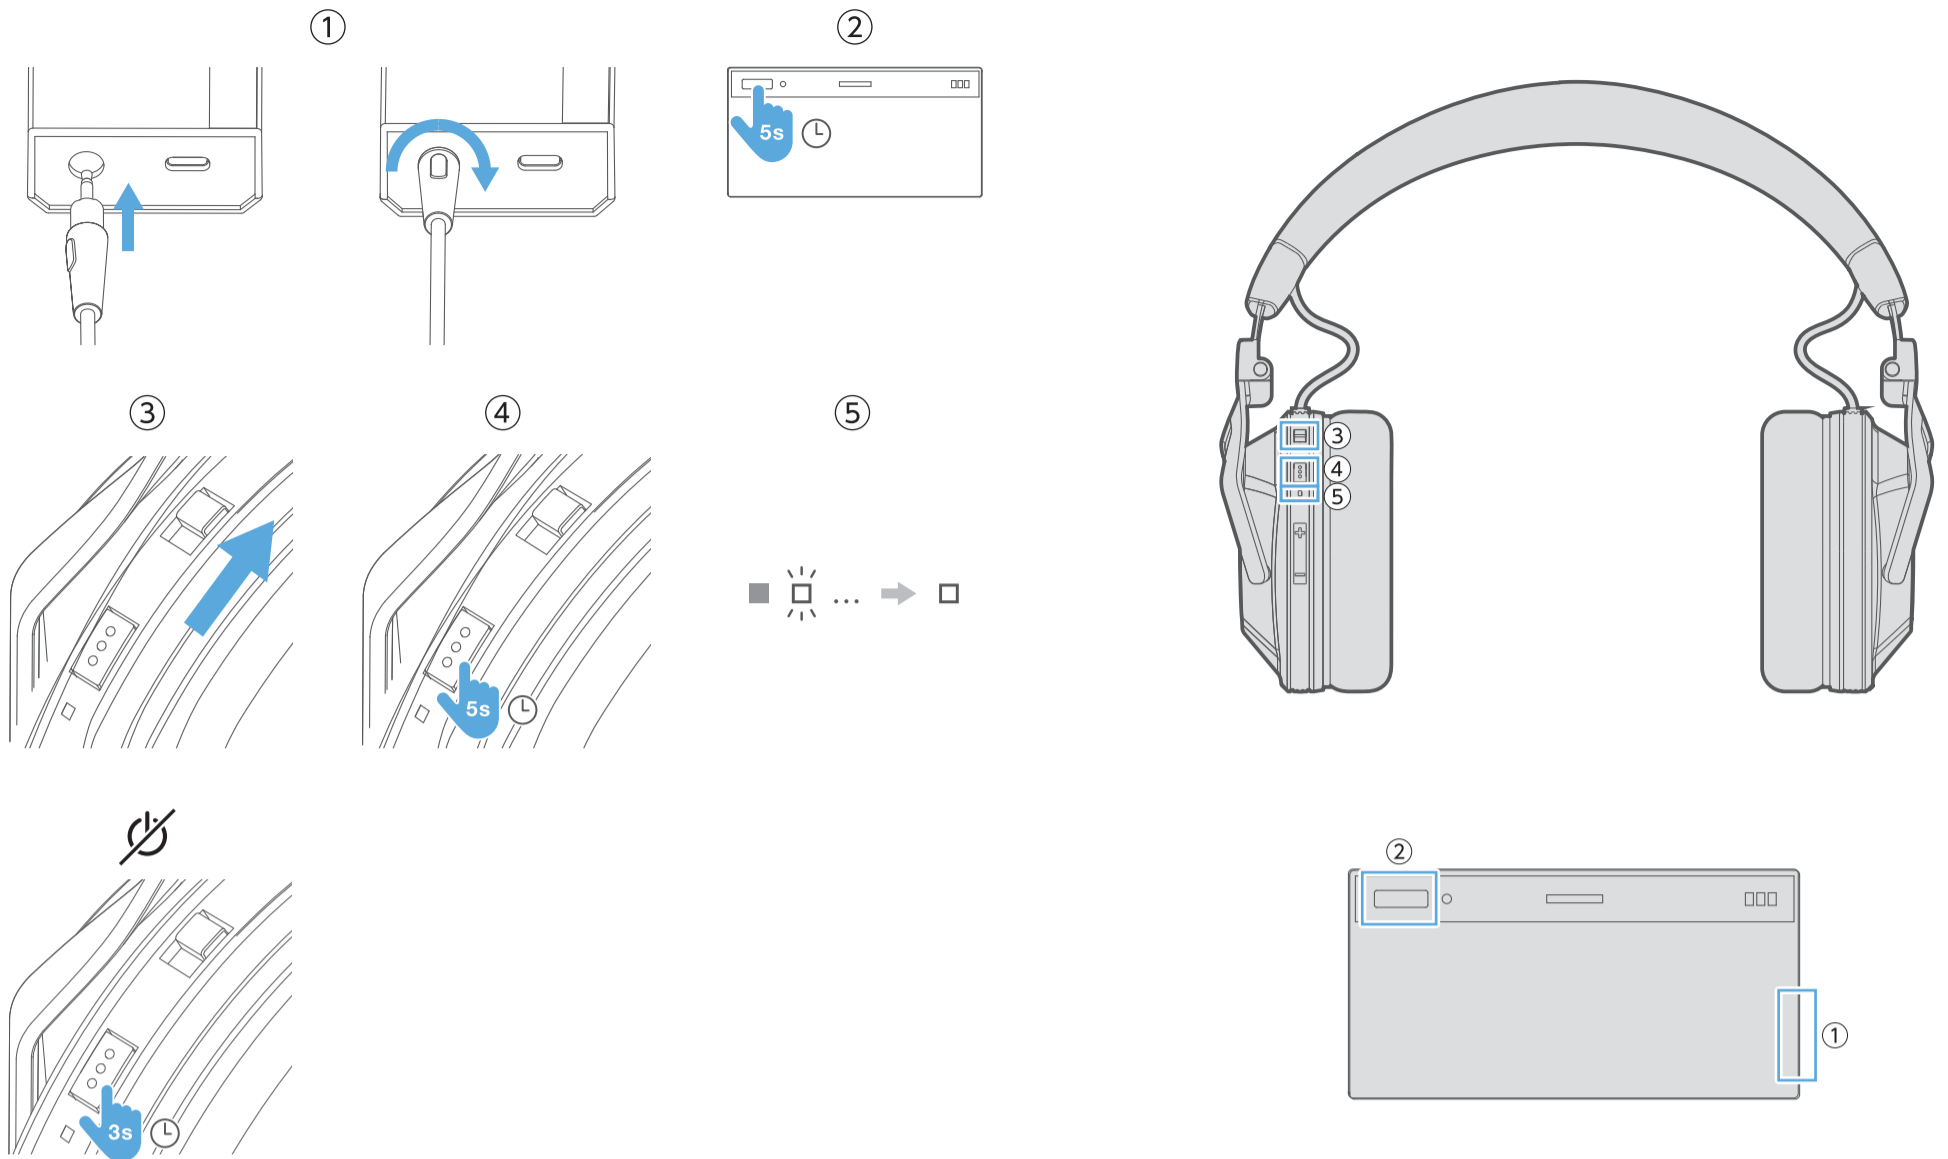

保留备用
 使用产品前请阅读使用说明

出版日期：2024年7月1日

Printed in China / Imprimé en Chine / 中国印刷
 Сделано в Китае

<DRH1745-B>

Example of connections

Exemple de raccordements | Anschlussbeispiel | Esempio di collegamenti | Aansluitvoorbeeld |
 Ejemplo de conexiones | Exemplo de ligações | Примеры подключений | 连接例 | 連接例 | 接続例

① Input terminal / Prise d'entrée / 输入端子 ② Pairing button / Touche de couplage / 配对按钮 ③ Connection mode switch / Commutateur de mode de connexion / 连接模式开关 ④ Multifunction button / Touche multifonction / 多功能按钮 ⑤ Connection indicator LED / Indicateur LED de connexion / 连接指示 LED ~~ⓧ~~ Multifunction button / Touche multifonction / 多功能按钮