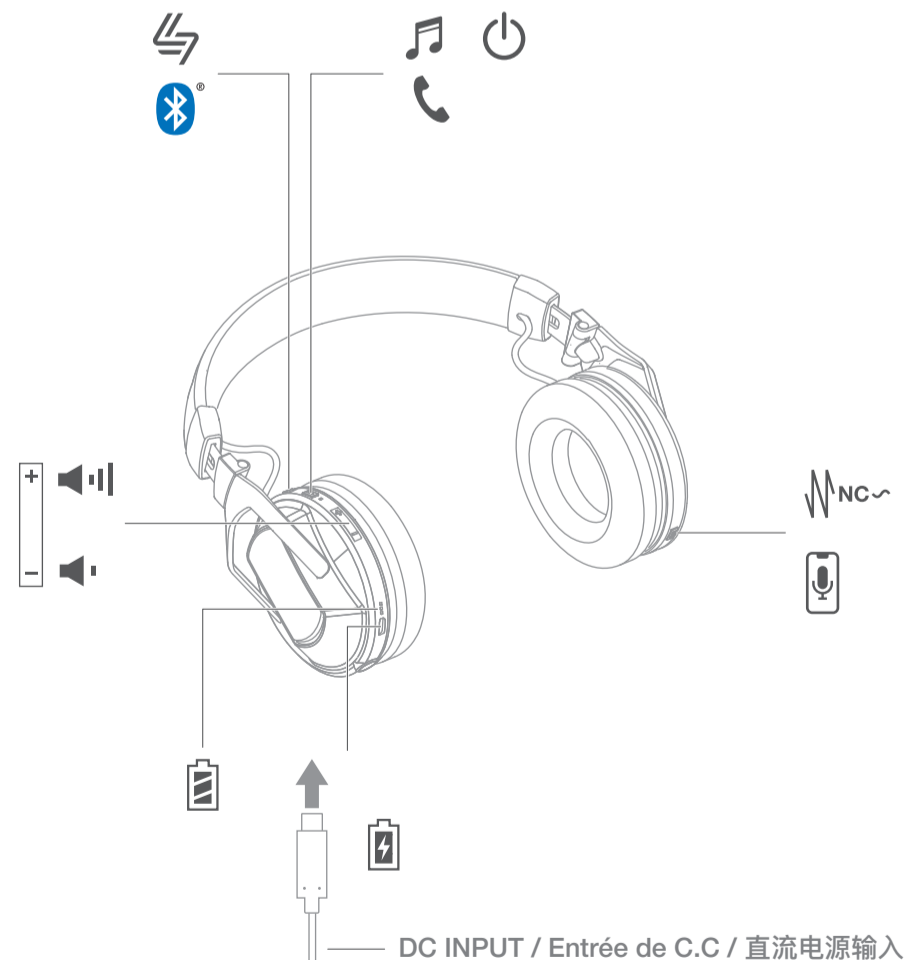

保留备用
 使用产品前请阅读使用说明

出版日期：2024年7月1日

Printed in China / Imprimé en Chine / 中国印刷
 Сделано в Китае

<DRH1745-B>

Example of connections

Exemple de raccordements | Anschlussbeispiel | Esempio di collegamenti | Aansluitvoorbeeld |
 Ejemplo de conexiones | Exemplo de ligações | Примеры подключений | 连接例 | 連接例 | 接続例

① Input terminal / Prise d'entrée / 输入端子 ② Pairing button / Touche de couplage / 配对按钮 ③ Connection mode switch / Commutateur de mode de connexion / 连接模式开关 ④ Multifunction button / Touche multifonction / 多功能按钮 ⑤ Connection indicator LED / Indicateur LED de connexion / 连接指示 LED ~~ⓧ~~ Multifunction button / Touche multifonction / 多功能按钮