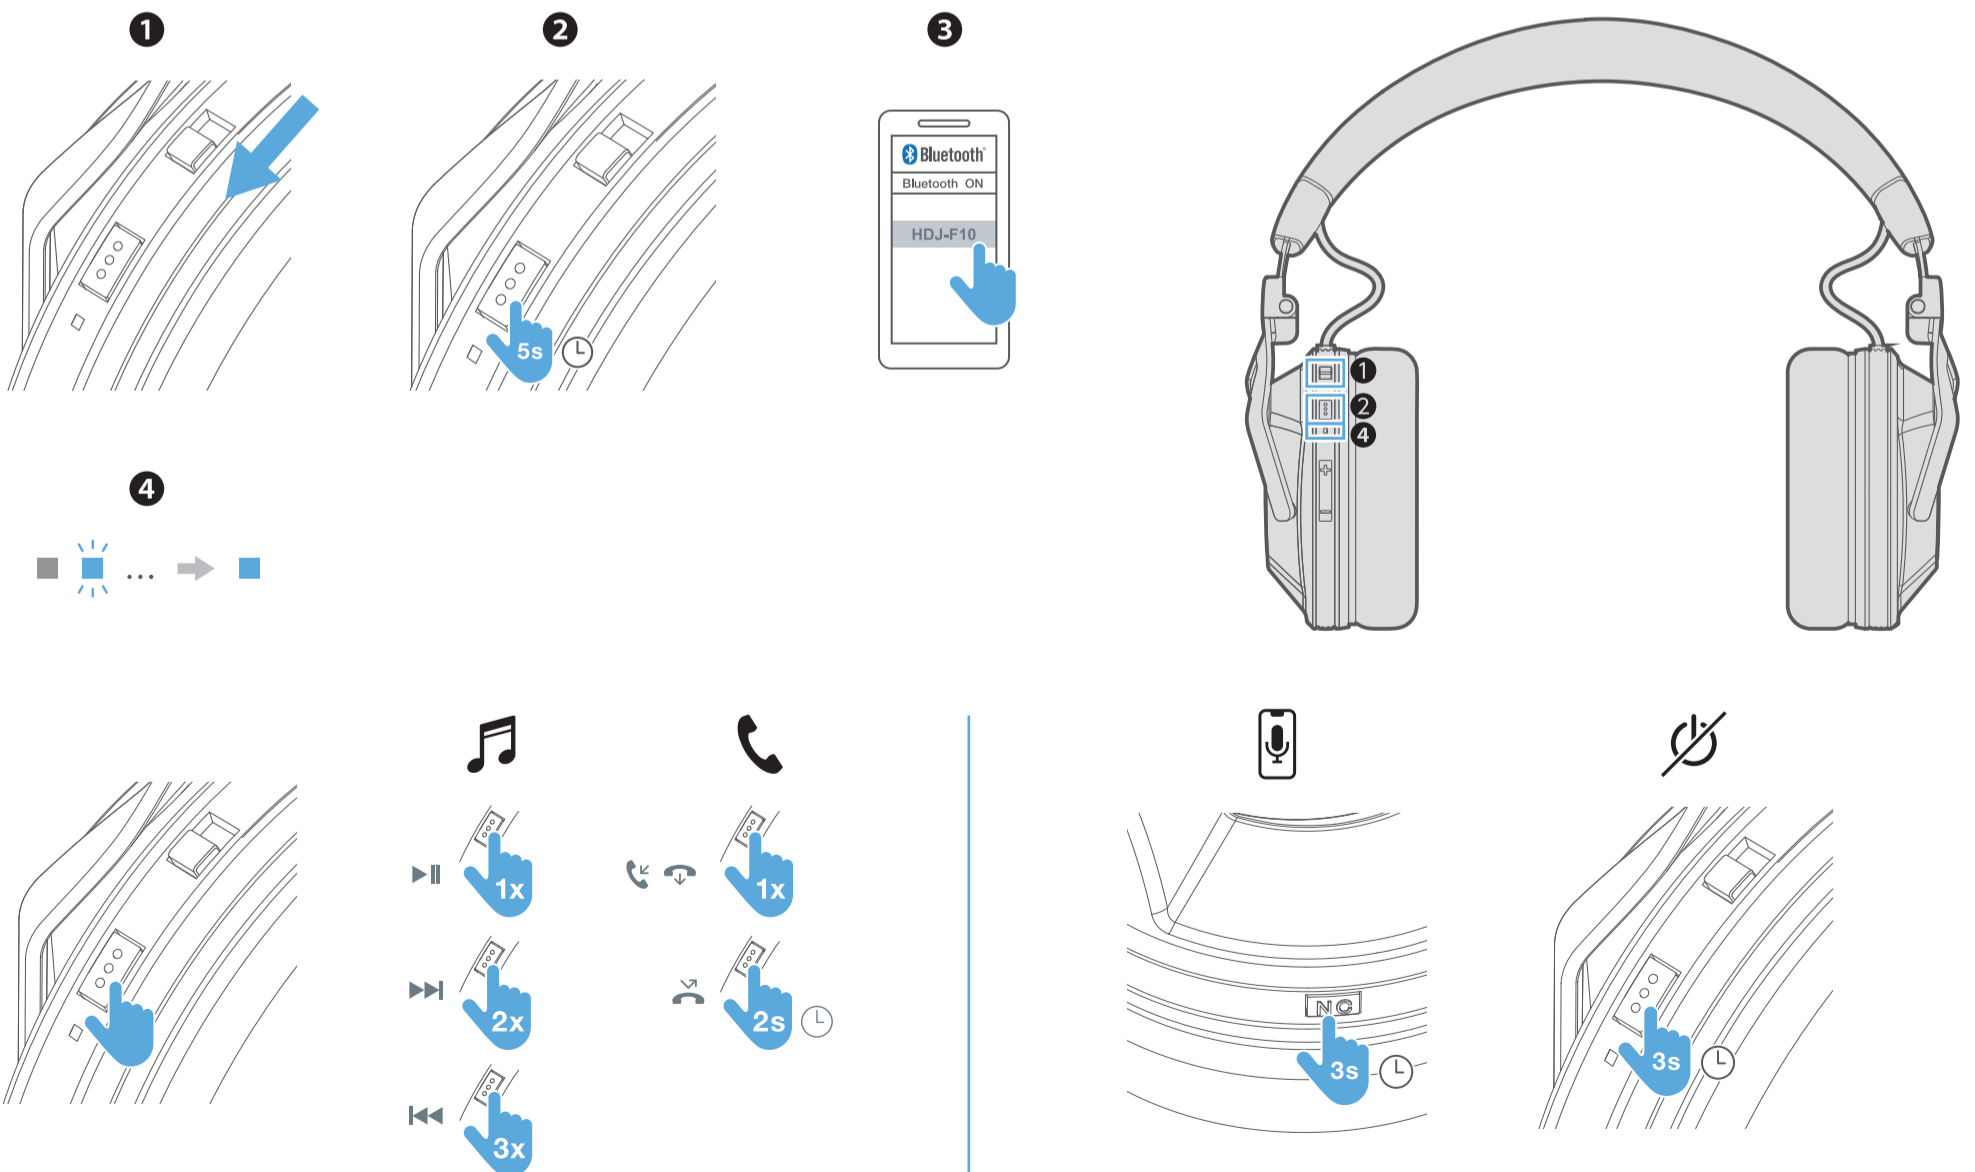

Bluetooth®

① Connection mode switch / Commutateur de mode de connexion / 连接模式开关 ② Multifunction button / Touche multifonction / 多功能按钮 ③ Bluetooth device / Périphérique Bluetooth / 蓝牙设备 ④ Connection indicator LED / Indicateur LED de connexion / 连接指示 LED 🎵 📞 Multifunction button / Touche multifonction / 多功能按钮 📴 Noise canceling button / Touche de réduction de bruit / 降噪按钮 ~~ⓧ~~ Multifunction button / Touche multifonction / 多功能按钮