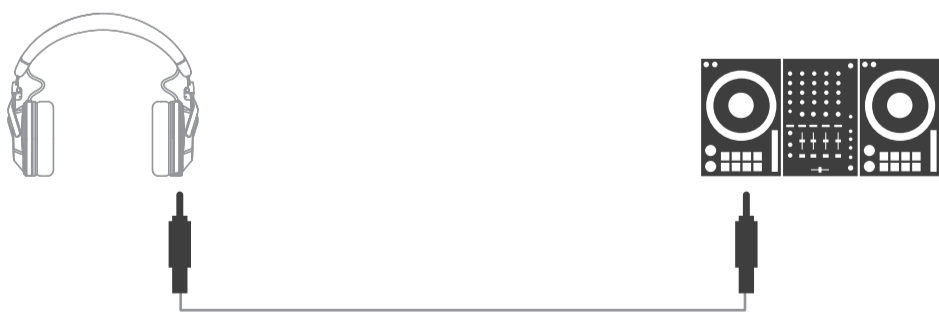

保留备用
 使用产品前请阅读使用说明

出版日期：2024年7月1日

Printed in China / Imprimé en Chine / 中国印刷
 Сделано в Китае

<DRH1745-B>

Example of connections

Exemple de raccordements | Anschlussbeispiel | Esempio di collegamenti | Aansluitvoorbeeld |
 Ejemplo de conexiones | Exemplo de ligações | Примеры подключений | 连接例 | 連接例 | 接続例

① Input terminal / Prise d'entrée / 输入端子 ② Pairing button / Touche de couplage / 配对按钮 ③ Connection mode switch / Commutateur de mode de connexion / 连接模式开关 ④ Multifunction button / Touche multifonction / 多功能按钮 ⑤ Connection indicator LED / Indicateur LED de connexion / 连接指示 LED ~~ⓧ~~ Multifunction button / Touche multifonction / 多功能按钮